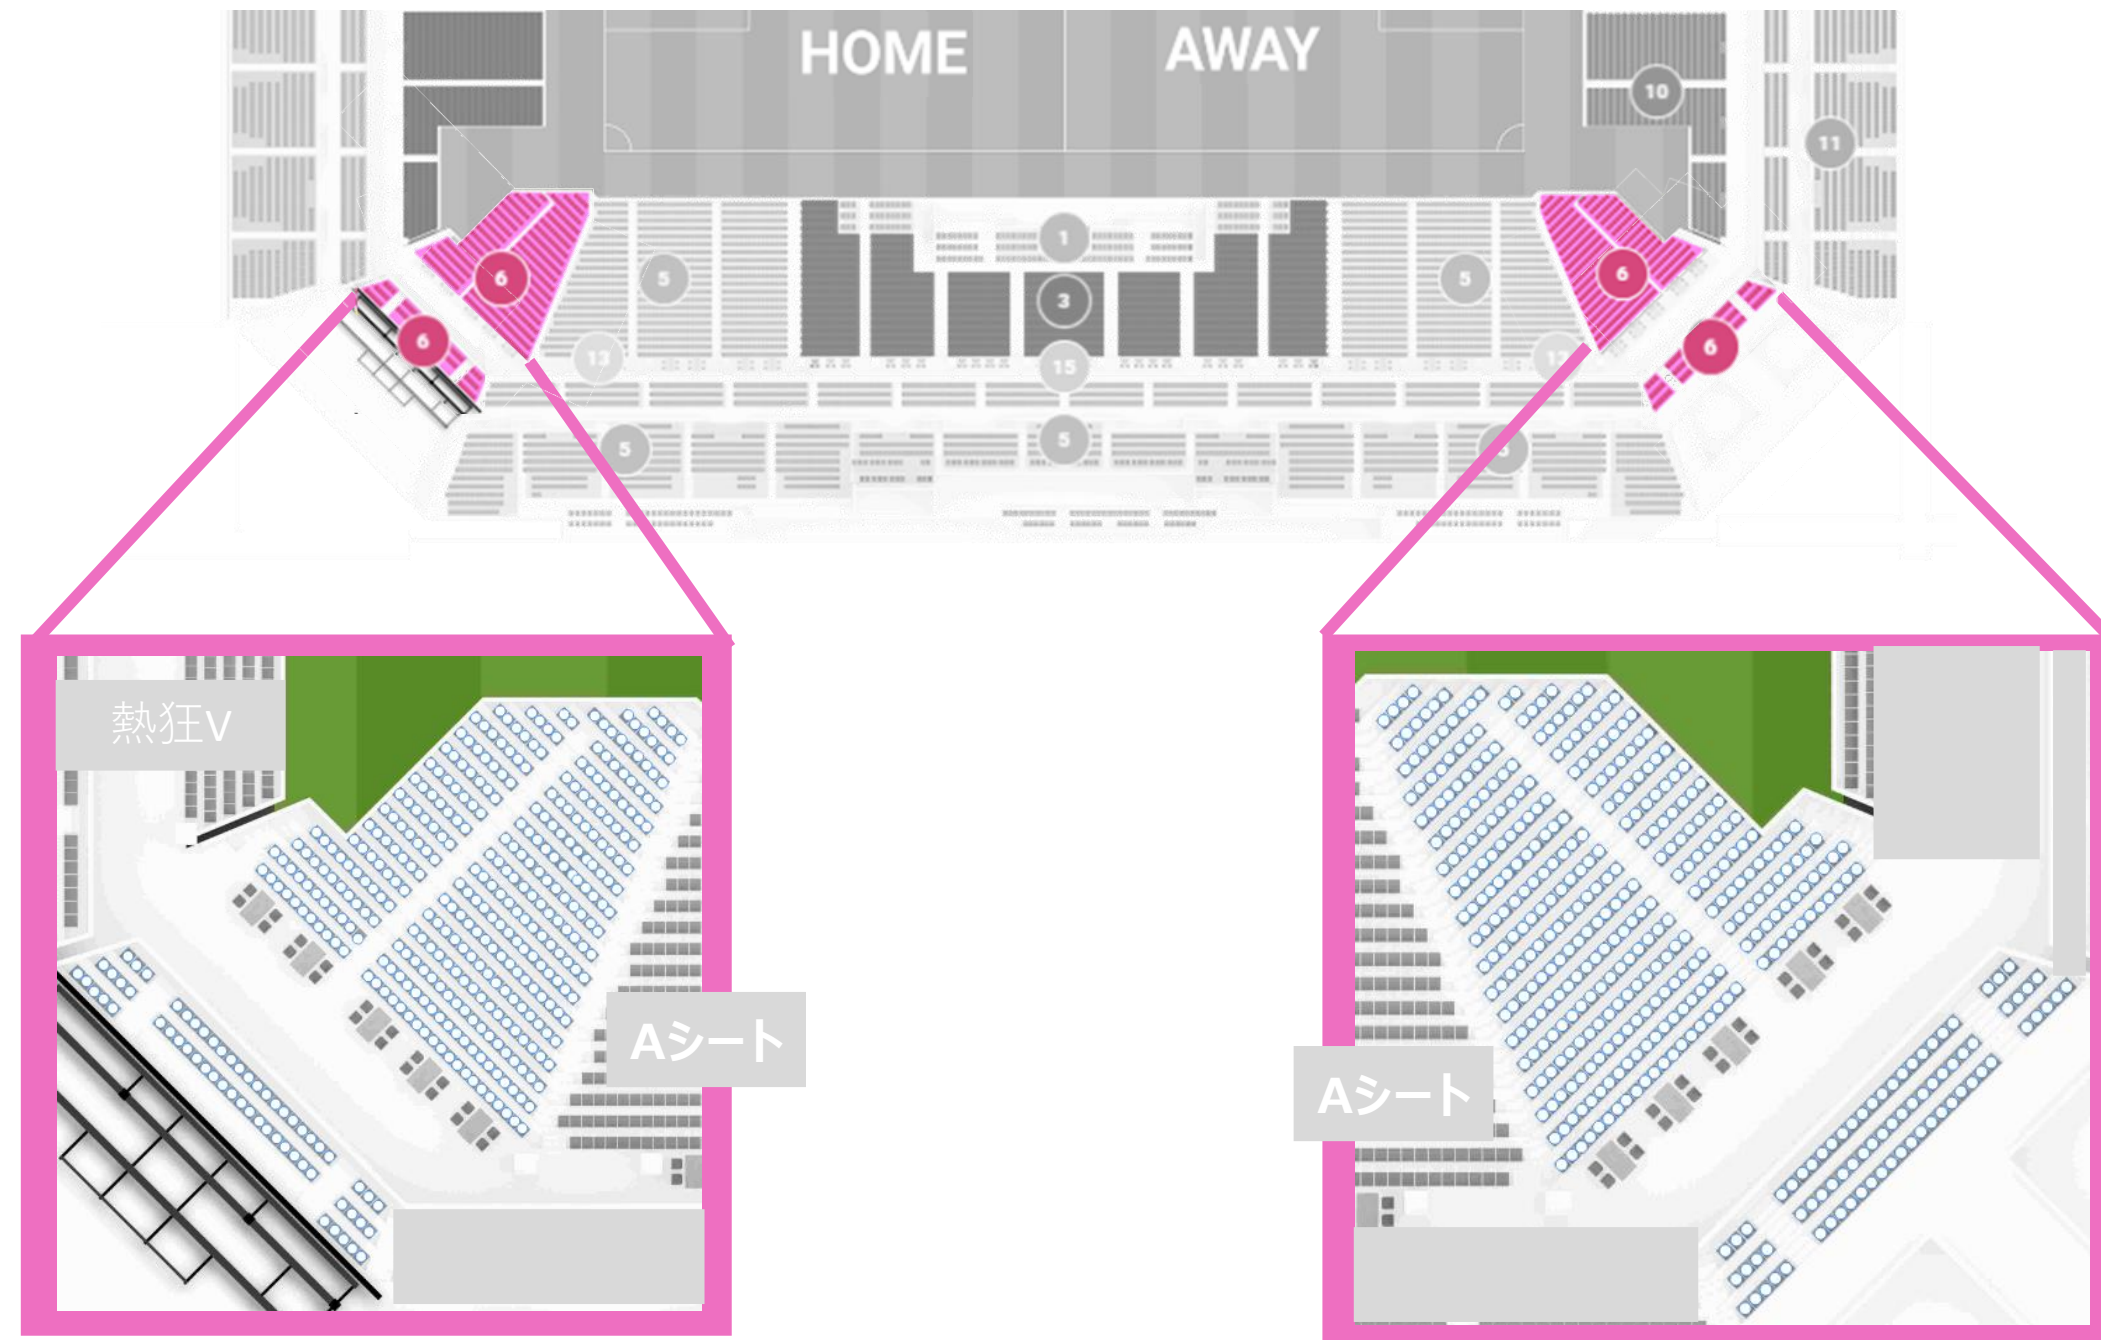

③SSシート

※実際の座席選択の際、ブロック・列・番号は表示されておりません。座席選択後の確認画面で表示されます

④Sシート

※実際の座席選択の際、ブロック・列・番号は表示されておりません。座席選択後の確認画面で表示されます

⑤ Aシート  
メイン側下段

※実際の座席選択の際、ブロック・列・番号は表示されておりません。座席選択後の確認画面で表示されます

⑤ Aシート  
メイン側上段

※実際の座席選択の際、ブロック・列・番号は表示されておりません。座席選択後の確認画面で表示されます

# ⑤ Aシート バック側

※実際の座席選択の際、ブロック・列・番号は表示されておりません。座席選択後の確認画面で表示されます

# ⑥ Bシート メイン側

※実際の座席選択の際、ブロック・列・番号は表示されておりません。座席選択後の確認画面で表示されます

## ⑨車いすシート

※実際の座席選択の際、ブロック・列・番号は表示されておりません。座席選択後の確認画面で表示されます