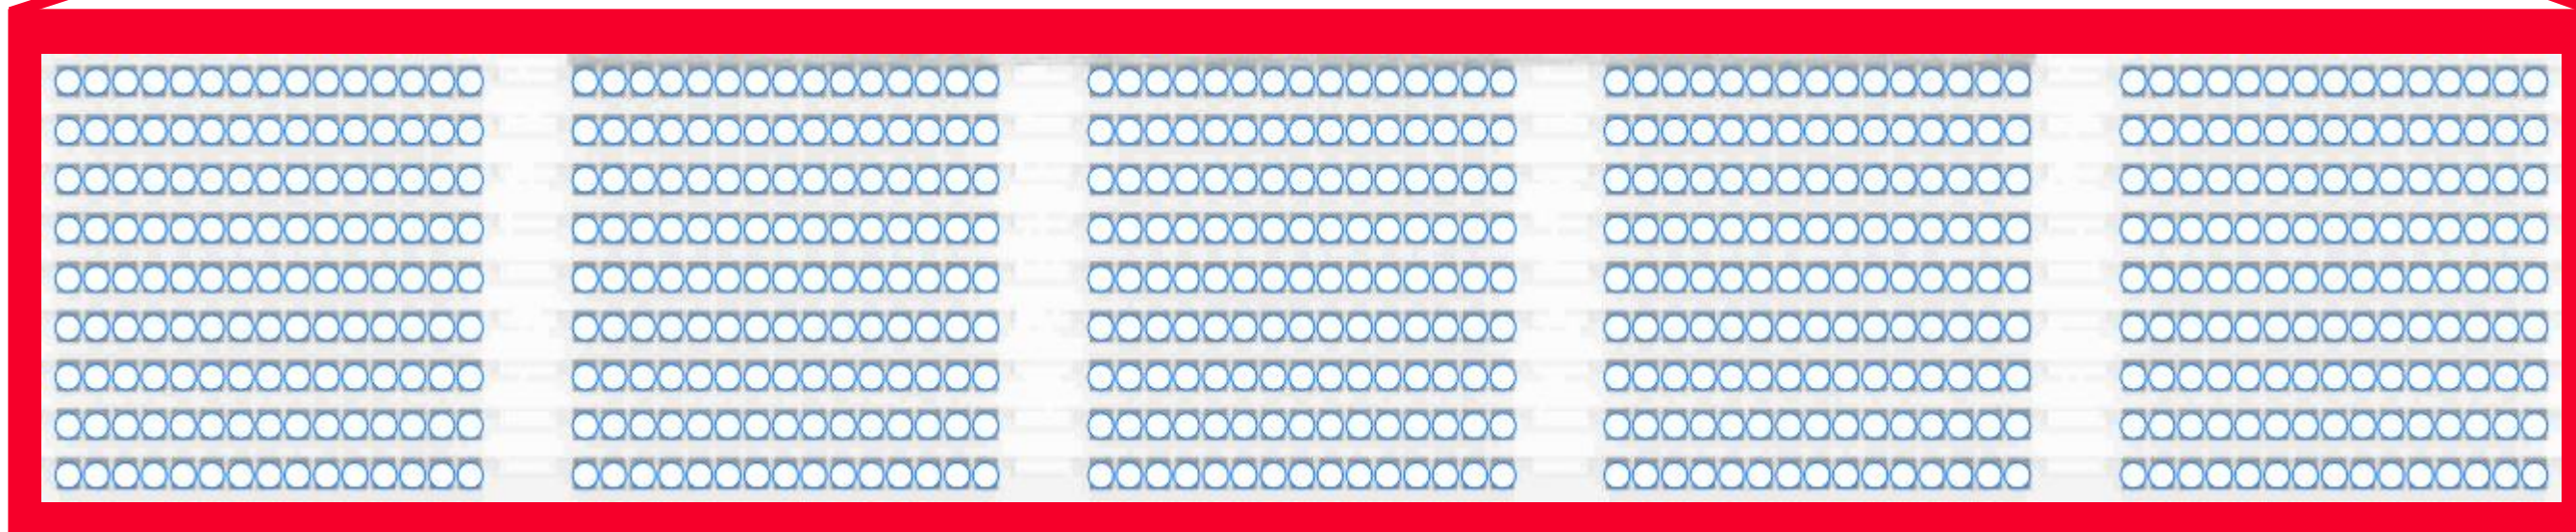

③SSシート

※実際の座席選択の際、ブロック・列・番号は表示されておりません。座席選択後の確認画面で表示されます

④Sシート

※実際の座席選択の際、ブロック・列・番号は表示されておりません。座席選択後の確認画面で表示されます

⑤ Aシート  
メイン側下段

※実際の座席選択の際、ブロック・列・番号は表示されておりません。座席選択後の確認画面で表示されます

⑤ Aシート  
メイン側上段

※実際の座席選択の際、ブロック・列・番号は表示されておりません。座席選択後の確認画面で表示されます

# ⑤ Aシート バック側

※実際の座席選択の際、ブロック・列・番号は表示されておりません。座席選択後の確認画面で表示されます

# ⑥ Bシート メイン側

※実際の座席選択の際、ブロック・列・番号は表示されておりません。座席選択後の確認画面で表示されます

# ⑥ Bシート バック側

※実際の座席選択の際、ブロック・列・番号は表示されておりません。座席選択後の確認画面で表示されます

⑦ 熱狂V・ファーレンシート

※実際の座席選択の際、ブロック・列・番号は表示されておりません。座席選択後の確認画面で表示されます