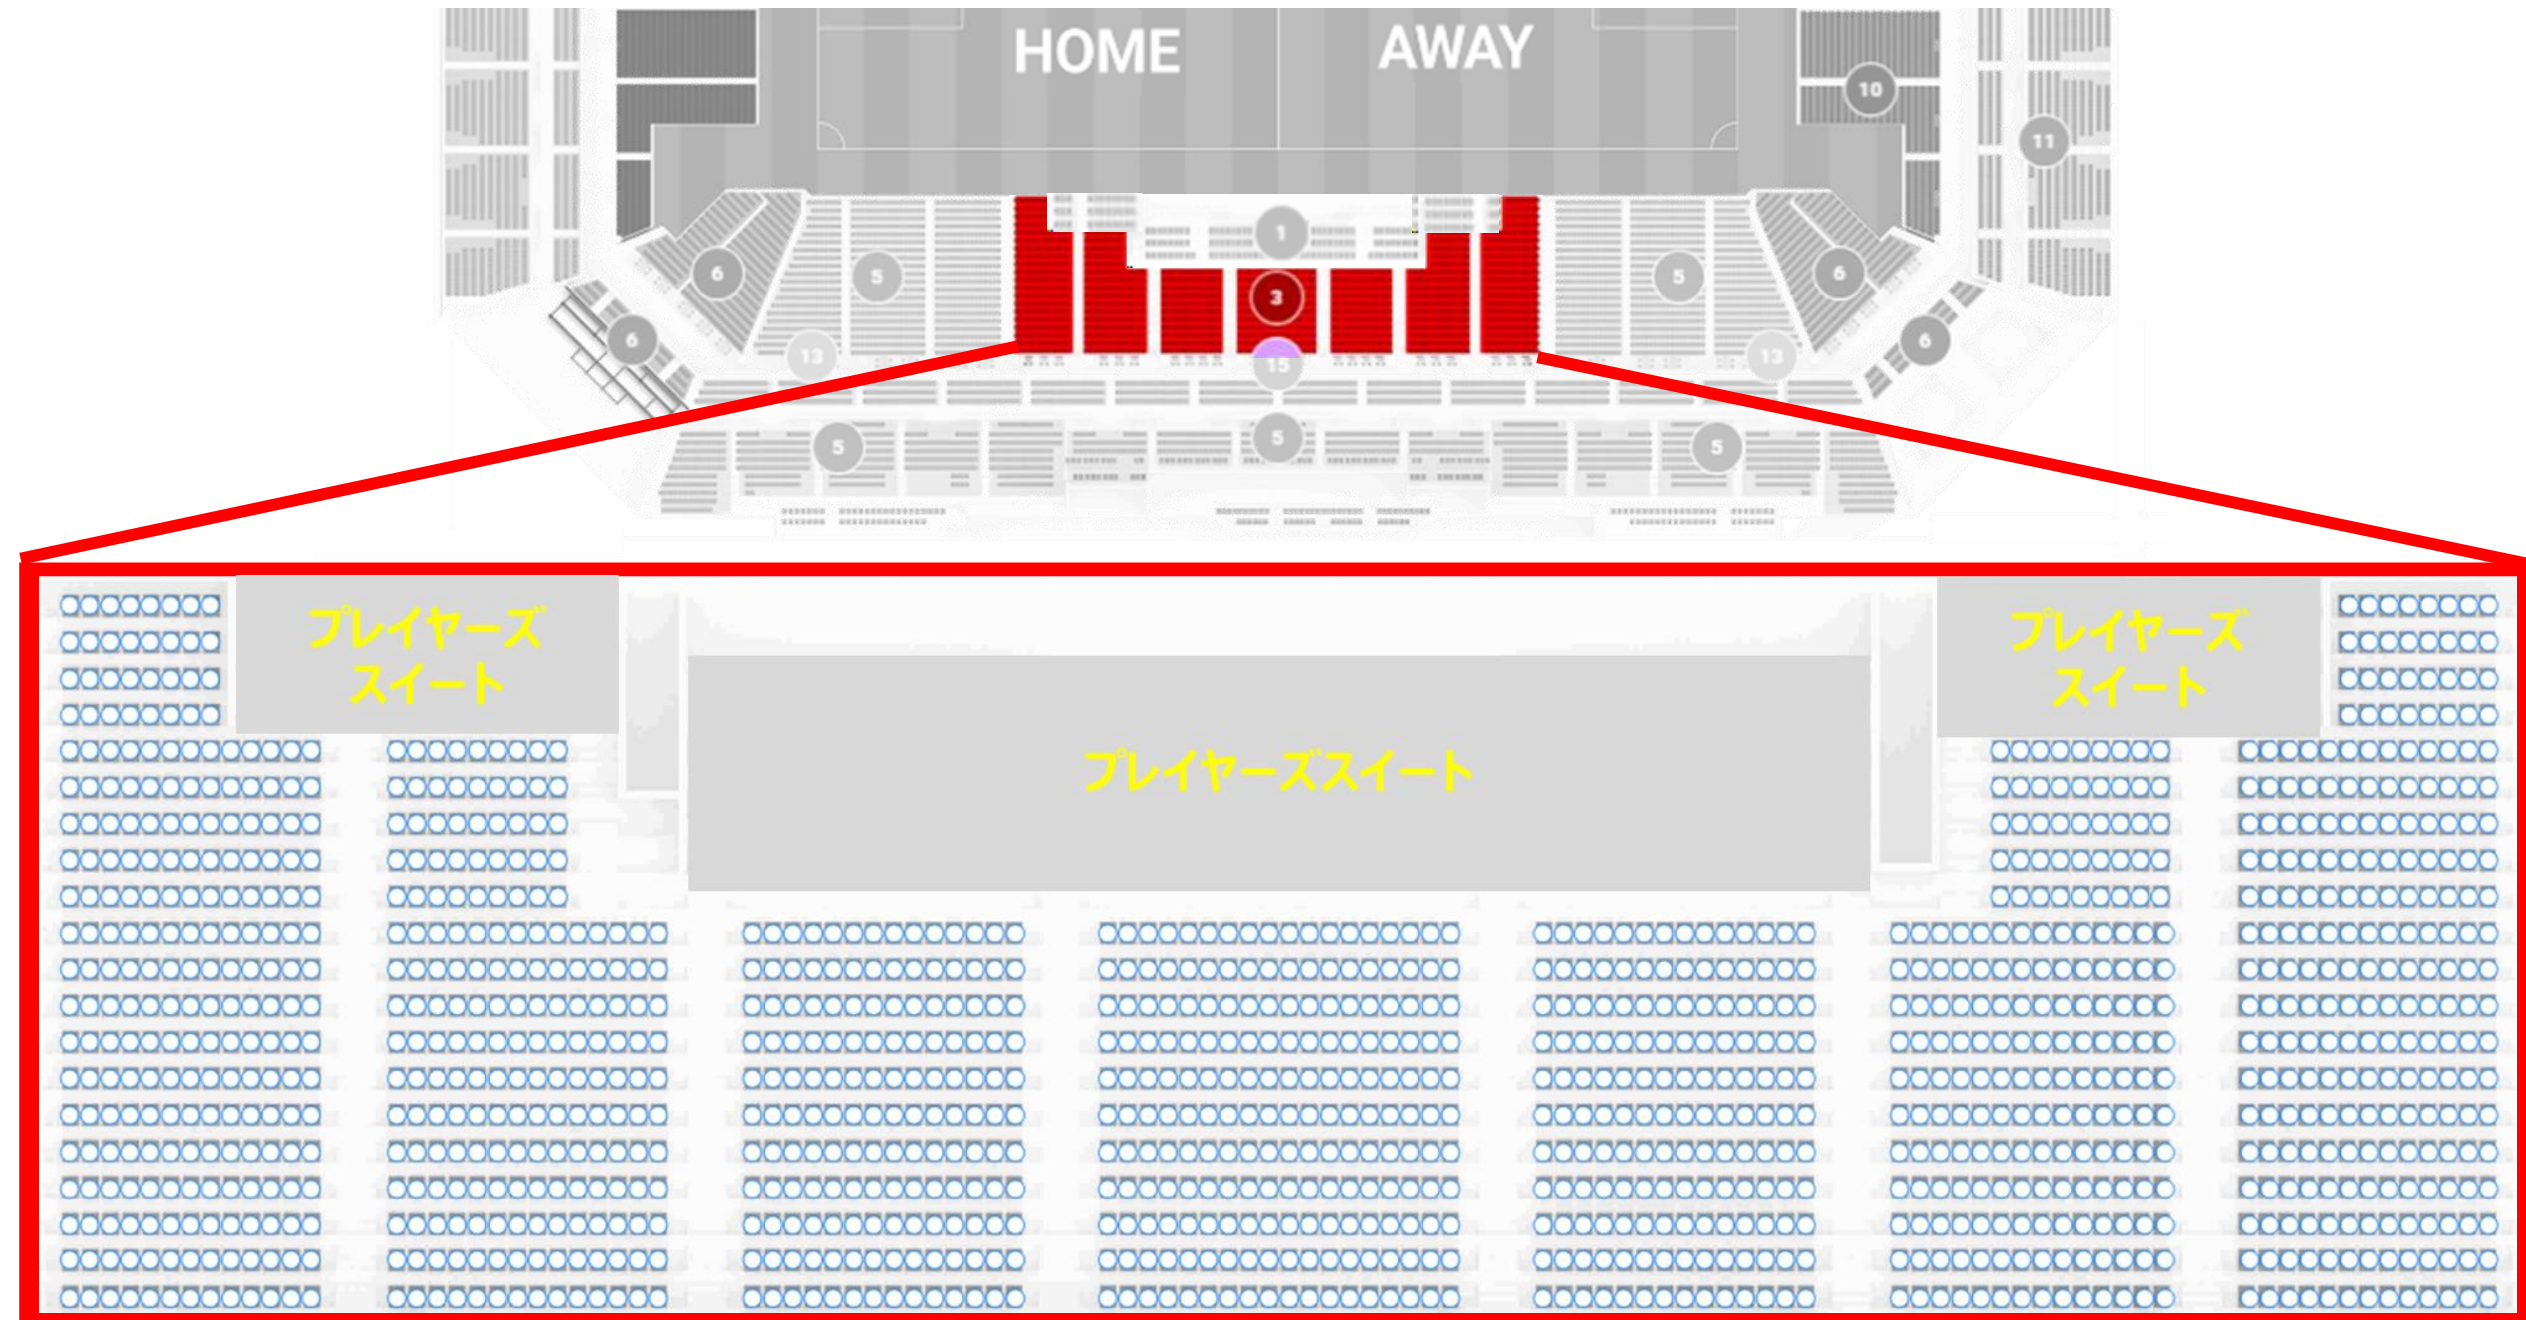

③SSシート

※実際の座席選択の際、ブロック・列・番号は表示されておりません。座席選択後の確認画面で表示されます

④Sシート

※実際の座席選択の際、ブロック・列・番号は表示されておりません。座席選択後の確認画面で表示されます

⑤ Aシート  
メイン側下段

※実際の座席選択の際、ブロック・列・番号は表示されておりません。座席選択後の確認画面で表示されます

⑤ Aシート  
メイン側上段

※実際の座席選択の際、ブロック・列・番号は表示されておりません。座席選択後の確認画面で表示されます

# ⑤ Aシート バック側

※実際の座席選択の際、ブロック・列・番号は表示されておりません。座席選択後の確認画面で表示されます

# ⑥ Bシート メイン側

※実際の座席選択の際、ブロック・列・番号は表示されておりません。座席選択後の確認画面で表示されます

## ⑨車いすシート

※実際の座席選択の際、ブロック・列・番号は表示されておりません。座席選択後の確認画面で表示されます