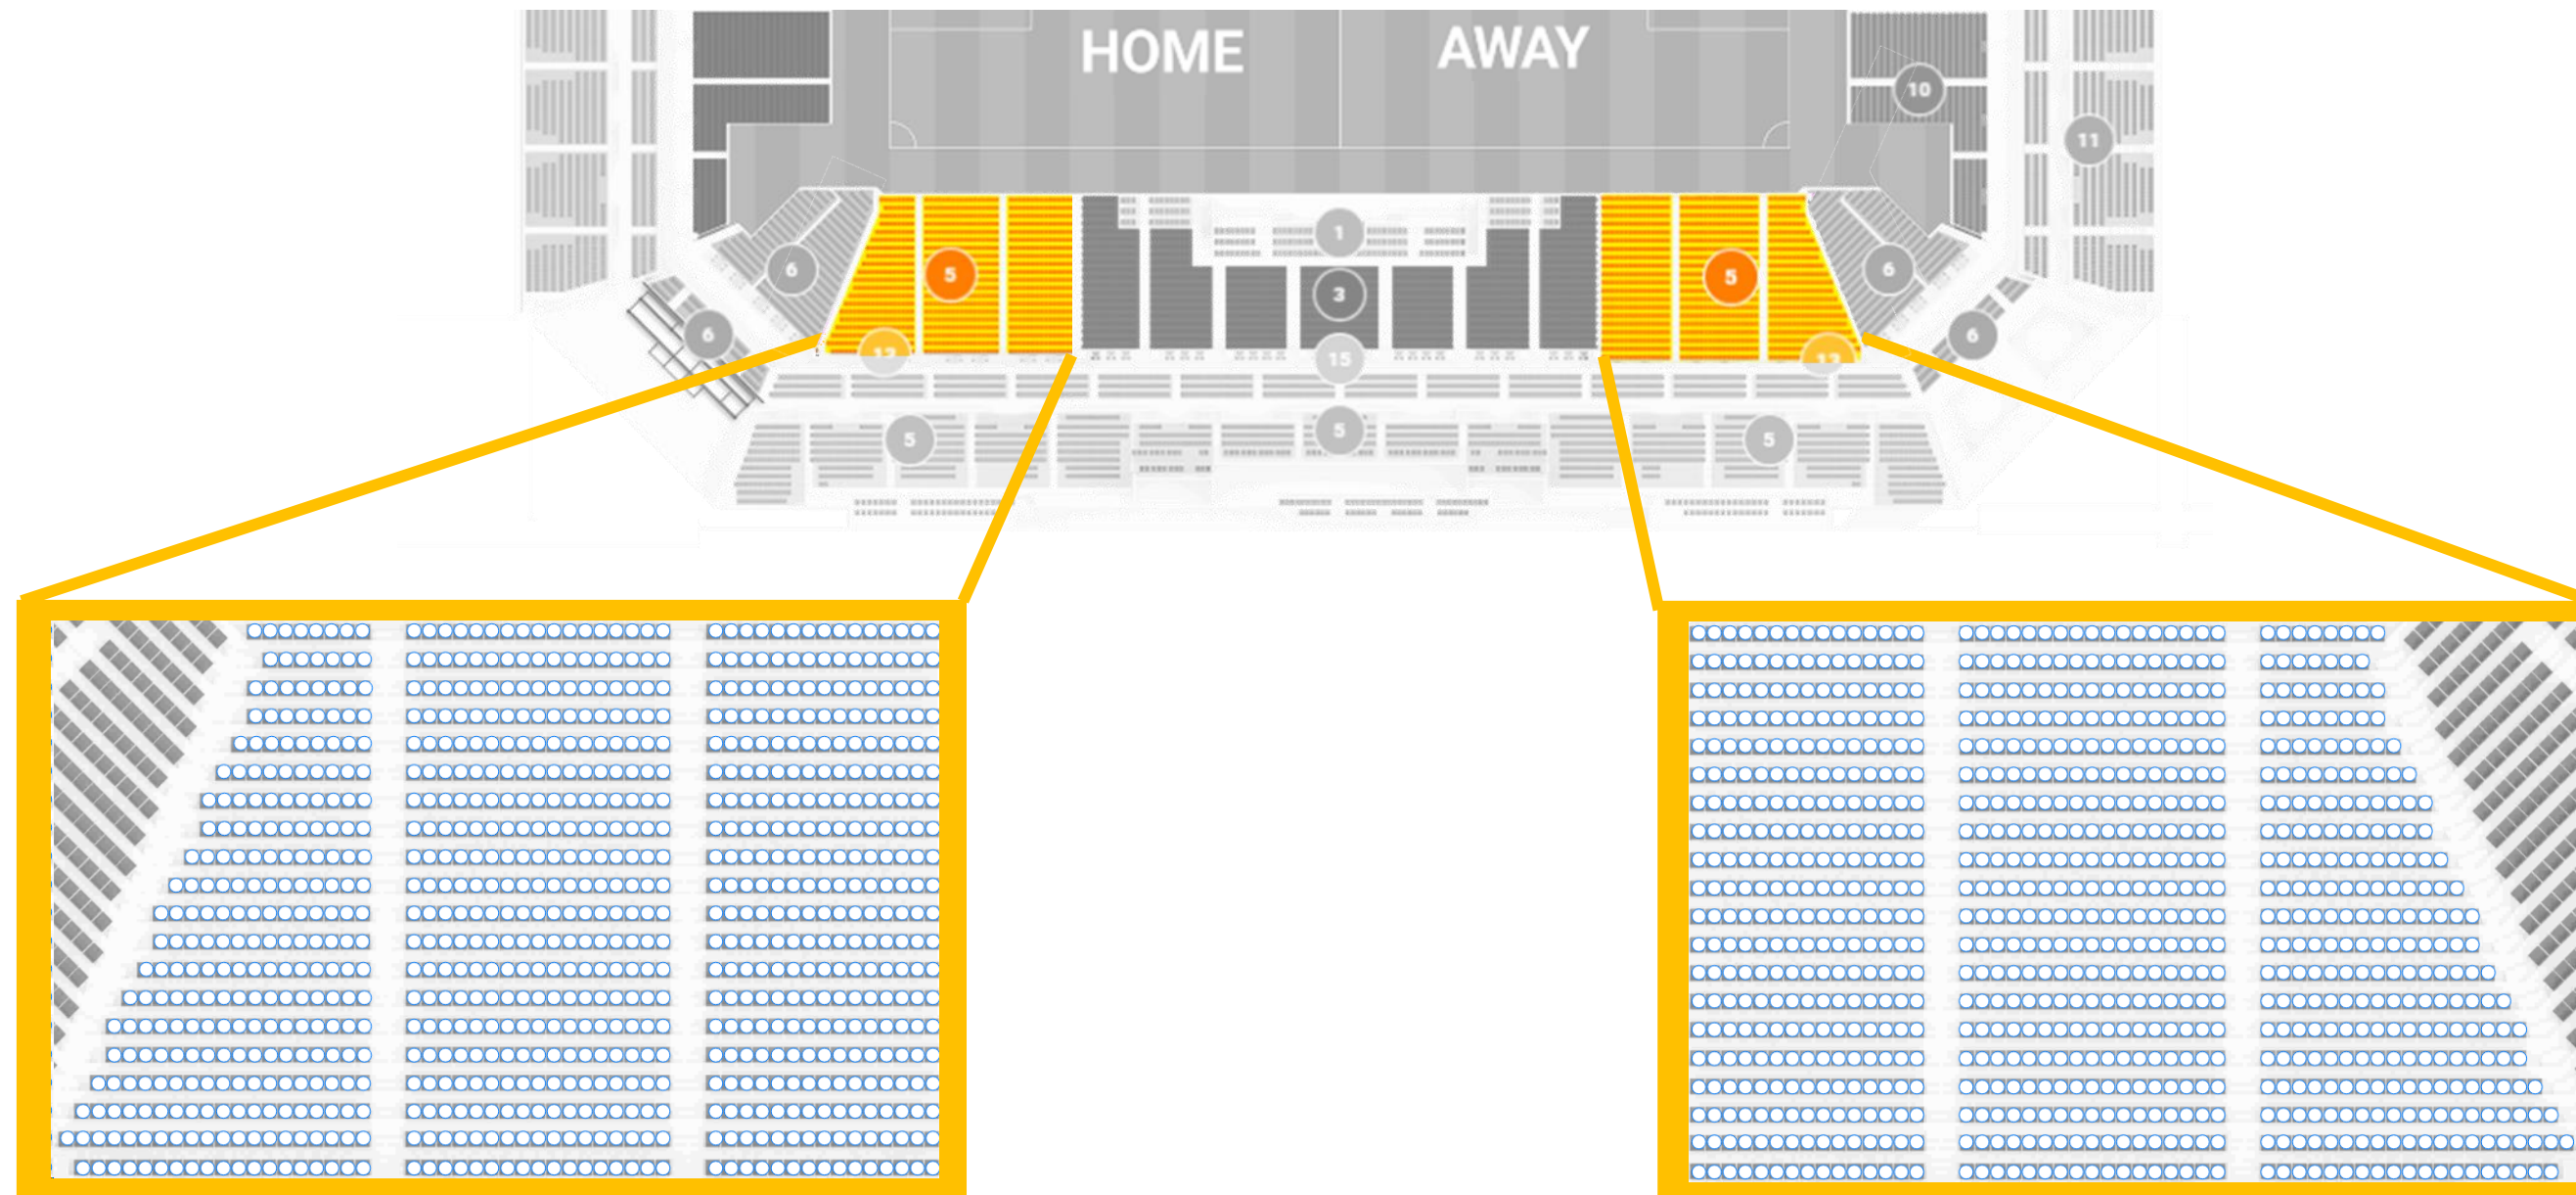

③SSシート

※実際の座席選択の際、ブロック・列・番号は表示されておりません。座席選択後の確認画面で表示されます

④Sシート

※実際の座席選択の際、ブロック・列・番号は表示されておりません。座席選択後の確認画面で表示されます

⑤ Aシート  
メイン側下段

※実際の座席選択の際、ブロック・列・番号は表示されておりません。座席選択後の確認画面で表示されます

⑤ Aシート  
メイン側上段

※実際の座席選択の際、ブロック・列・番号は表示されておりません。座席選択後の確認画面で表示されます

# ⑤ Aシート バック側

※実際の座席選択の際、ブロック・列・番号は表示されておりません。座席選択後の確認画面で表示されます

# ⑥ Bシート メイン側

※実際の座席選択の際、ブロック・列・番号は表示されておりません。座席選択後の確認画面で表示されます

## ⑨車いすシート

※実際の座席選択の際、ブロック・列・番号は表示されておりません。座席選択後の確認画面で表示されます