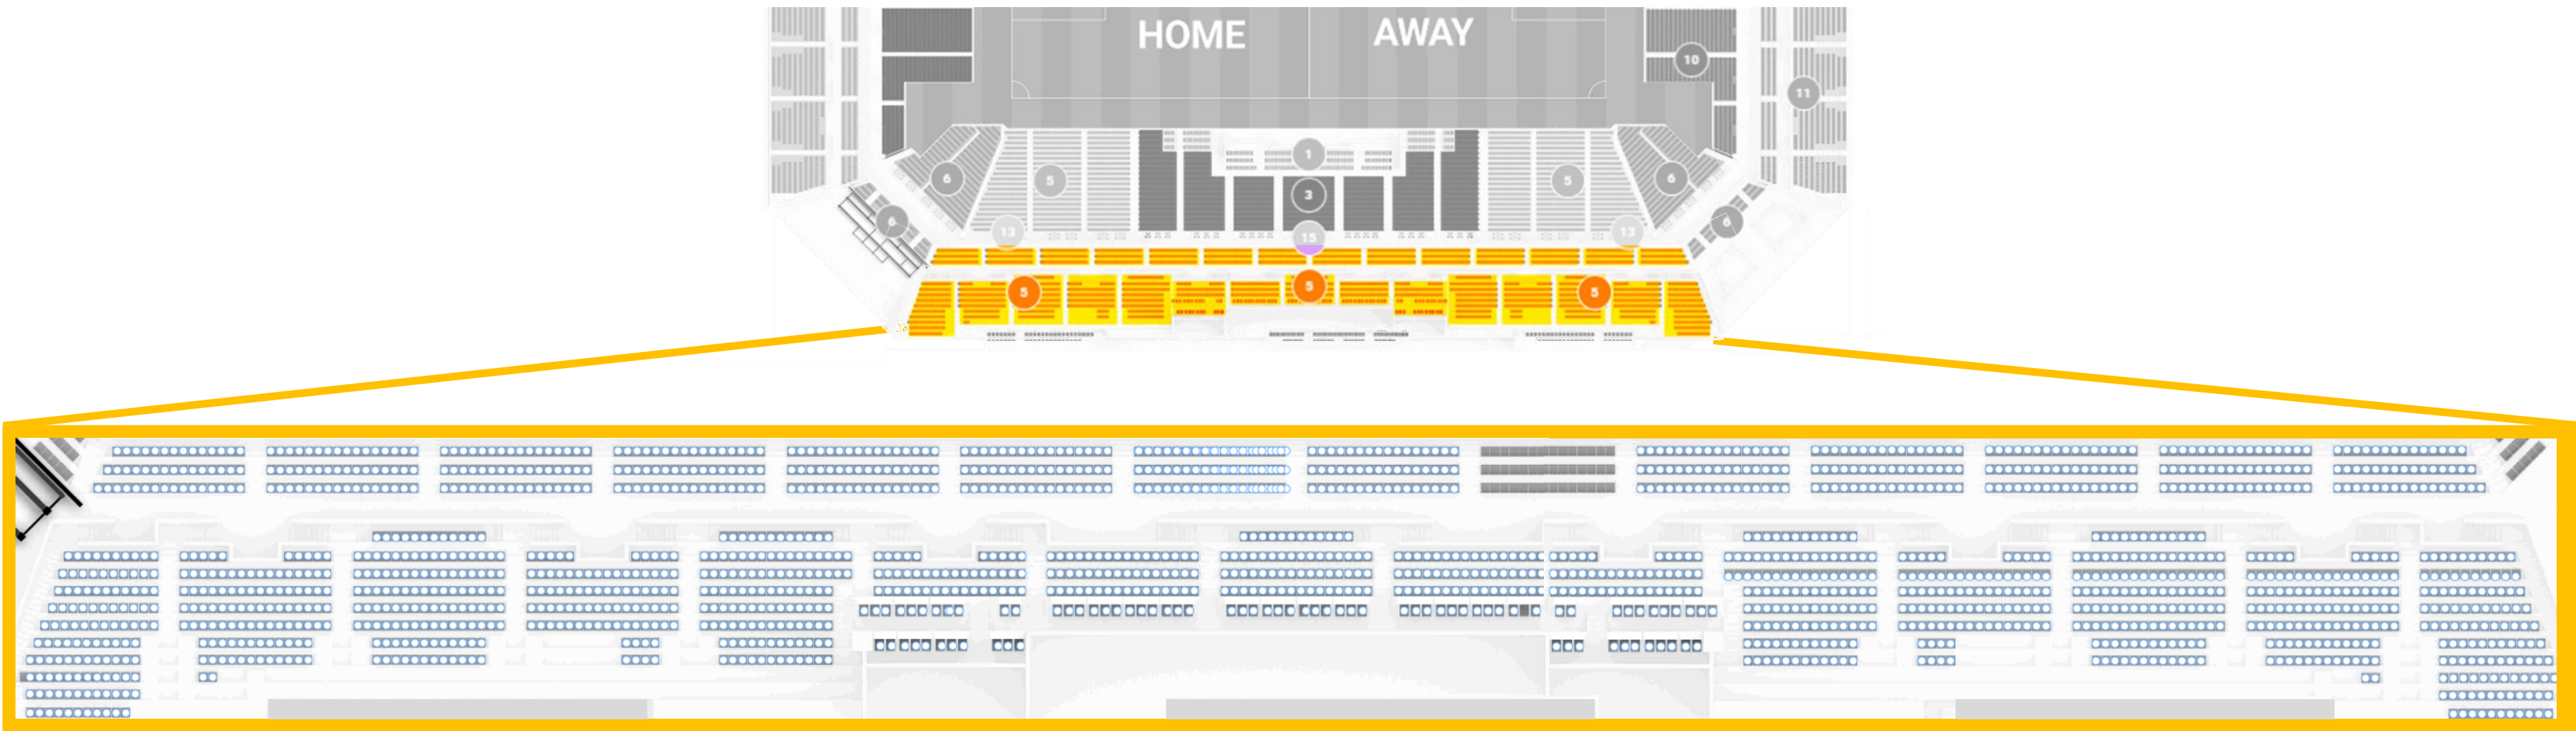

③SSシート

※実際の座席選択の際、ブロック・列・番号は表示されておりません。座席選択後の確認画面で表示されます

④Sシート

※実際の座席選択の際、ブロック・列・番号は表示されておりません。座席選択後の確認画面で表示されます

⑤ Aシート  
メイン側下段

※実際の座席選択の際、ブロック・列・番号は表示されておりません。座席選択後の確認画面で表示されます

⑤ Aシート  
メイン側上段

※実際の座席選択の際、ブロック・列・番号は表示されておりません。座席選択後の確認画面で表示されます

# ⑤ Aシート バック側

※実際の座席選択の際、ブロック・列・番号は表示されておりません。座席選択後の確認画面で表示されます

# ⑥ Bシート メイン側

※実際の座席選択の際、ブロック・列・番号は表示されておりません。座席選択後の確認画面で表示されます

# ⑥ Bシート バック側

※実際の座席選択の際、ブロック・列・番号は表示されておりません。座席選択後の確認画面で表示されます

⑦ 熱狂V・ファーレンシート

※実際の座席選択の際、ブロック・列・番号は表示されておりません。座席選択後の確認画面で表示されます