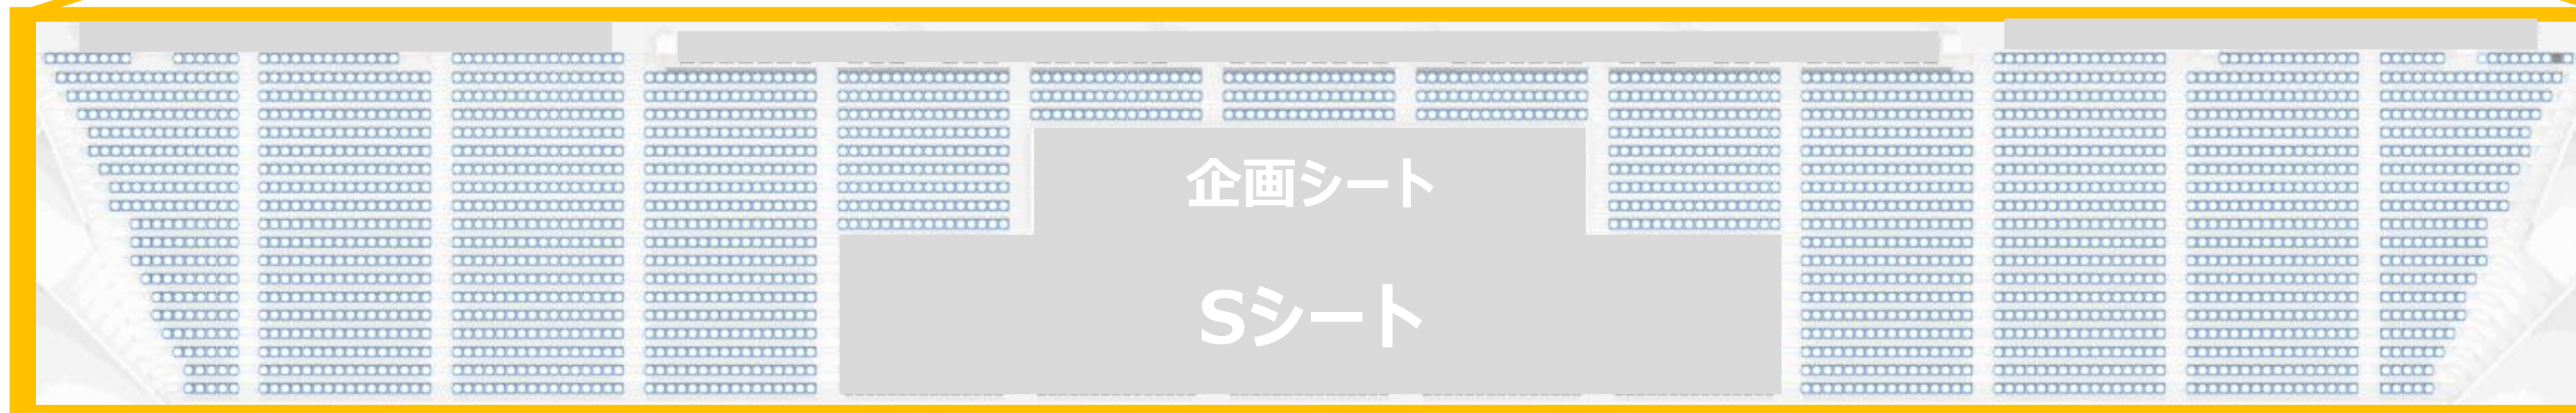

③SSシート

※実際の座席選択の際、ブロック・列・番号は表示されておりません。座席選択後の確認画面で表示されます

④Sシート

※実際の座席選択の際、ブロック・列・番号は表示されておりません。座席選択後の確認画面で表示されます

⑤ Aシート  
メイン側下段

※実際の座席選択の際、ブロック・列・番号は表示されておりません。座席選択後の確認画面で表示されます

⑤ Aシート  
メイン側上段

※実際の座席選択の際、ブロック・列・番号は表示されておりません。座席選択後の確認画面で表示されます

# ⑤ Aシート バック側

※実際の座席選択の際、ブロック・列・番号は表示されておりません。座席選択後の確認画面で表示されます

# ⑥ Bシート メイン側

※実際の座席選択の際、ブロック・列・番号は表示されておりません。座席選択後の確認画面で表示されます

# ⑥ Bシート バック側

※実際の座席選択の際、ブロック・列・番号は表示されておりません。座席選択後の確認画面で表示されます

⑦ 熱狂V・ファーレンシート

※実際の座席選択の際、ブロック・列・番号は表示されておりません。座席選択後の確認画面で表示されます