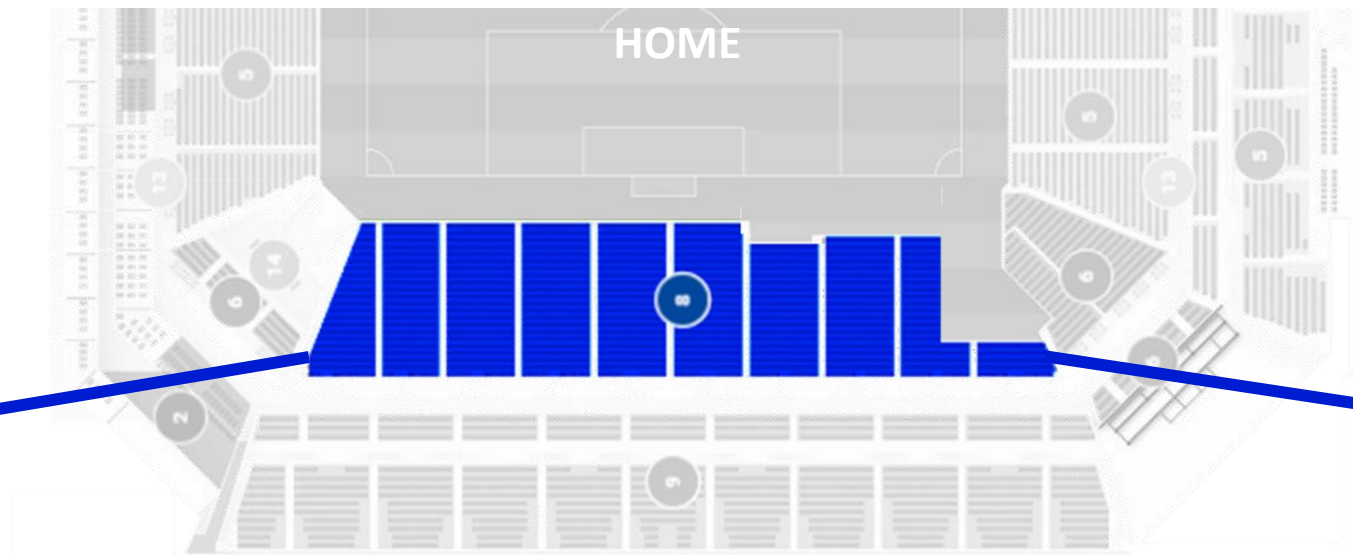

# ⑤ Aシート バック側

※実際の座席選択の際、ブロック・列・番号は表示されておりません。座席選択後の確認画面で表示されます

# ⑥ Bシート メイン側

※実際の座席選択の際、ブロック・列・番号は表示されておりません。座席選択後の確認画面で表示されます

# ⑥ Bシート バック側

※実際の座席選択の際、ブロック・列・番号は表示されておりません。座席選択後の確認画面で表示されます

⑦ 熱狂V・ファーレンシート

※実際の座席選択の際、ブロック・列・番号は表示されておりません。座席選択後の確認画面で表示されます

## ⑧V・フアーレンシード

※実際の座席選択の際、ブロック・列・番号は表示されておりません。座席選択後の確認画面で表示されます