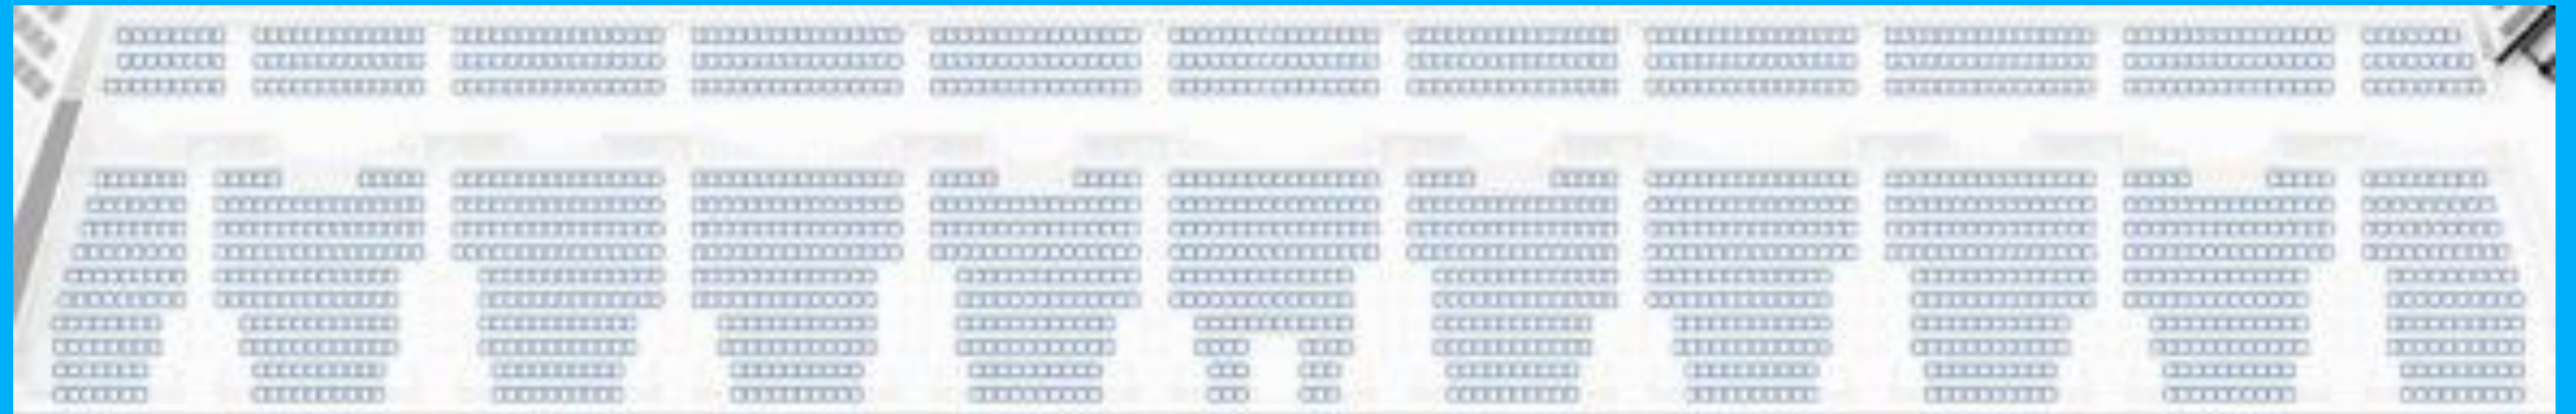

# ⑥ Bシート メイン側

※実際の座席選択の際、ブロック・列・番号は表示されておりません。座席選択後の確認画面で表示されます

# ⑥ Bシート バック側

※実際の座席選択の際、ブロック・列・番号は表示されておりません。座席選択後の確認画面で表示されます

⑦ 熱狂V・ファーレンシート

※実際の座席選択の際、ブロック・列・番号は表示されておりません。座席選択後の確認画面で表示されます

## ⑧V・フアーレンシード

※実際の座席選択の際、ブロック・列・番号は表示されておりません。座席選択後の確認画面で表示されます

## ⑨車いすシート

※実際の座席選択の際、ブロック・列・番号は表示されておりません。座席選択後の確認画面で表示されます