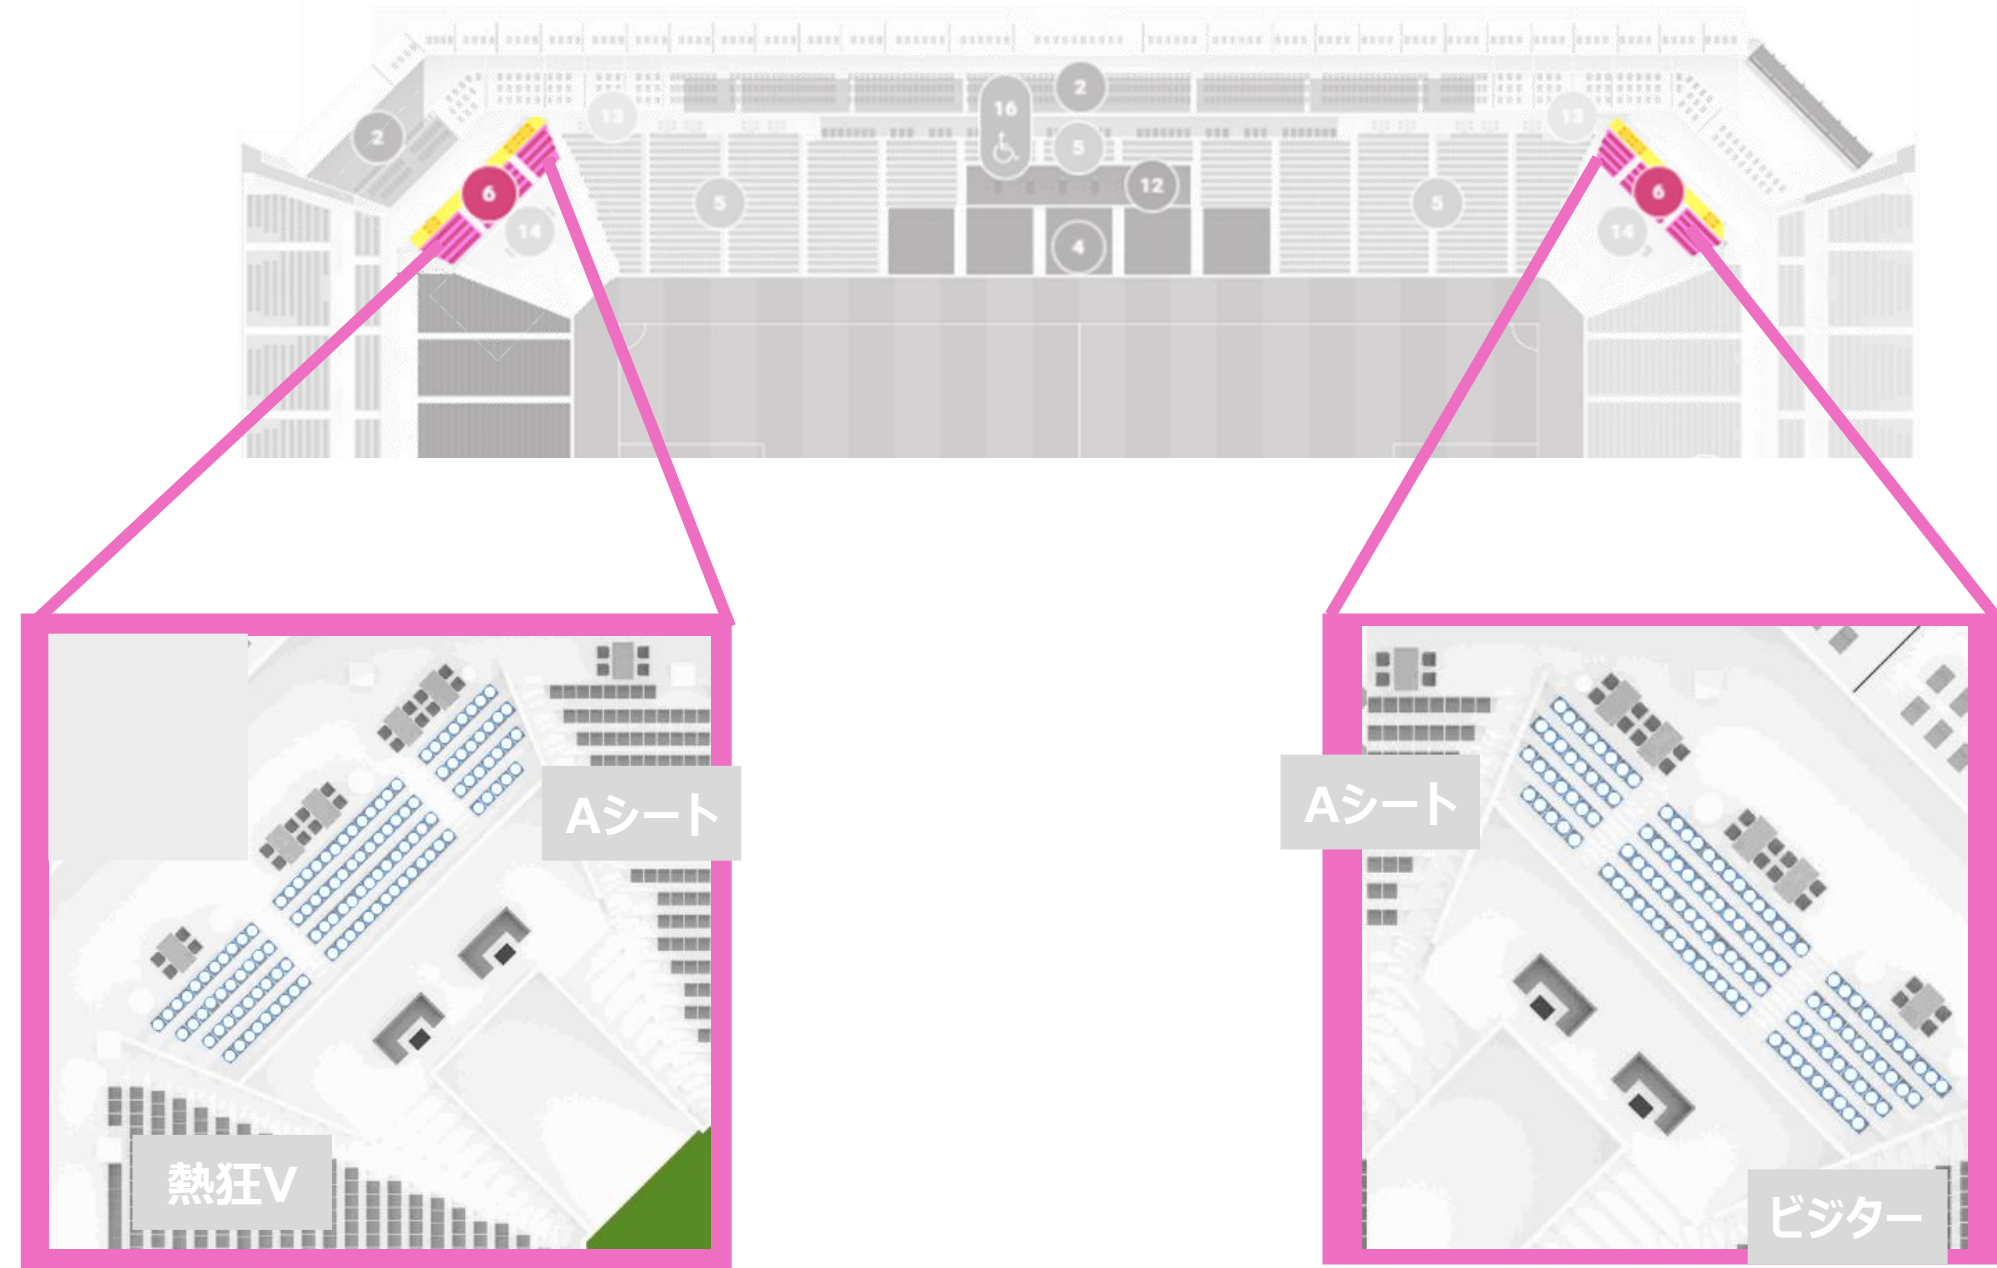

# ⑤ Aシート バック側

※実際の座席選択の際、ブロック・列・番号は表示されておりません。座席選択後の確認画面で表示されます

# ⑥ Bシート メイン側

※実際の座席選択の際、ブロック・列・番号は表示されておりません。座席選択後の確認画面で表示されます

# ⑥ Bシート バック側

※実際の座席選択の際、ブロック・列・番号は表示されておりません。座席選択後の確認画面で表示されます

⑦ 熱狂V・ファーレンシート

※実際の座席選択の際、ブロック・列・番号は表示されておりません。座席選択後の確認画面で表示されます

## ⑧V・フアーレンシード

※実際の座席選択の際、ブロック・列・番号は表示されておりません。座席選択後の確認画面で表示されます